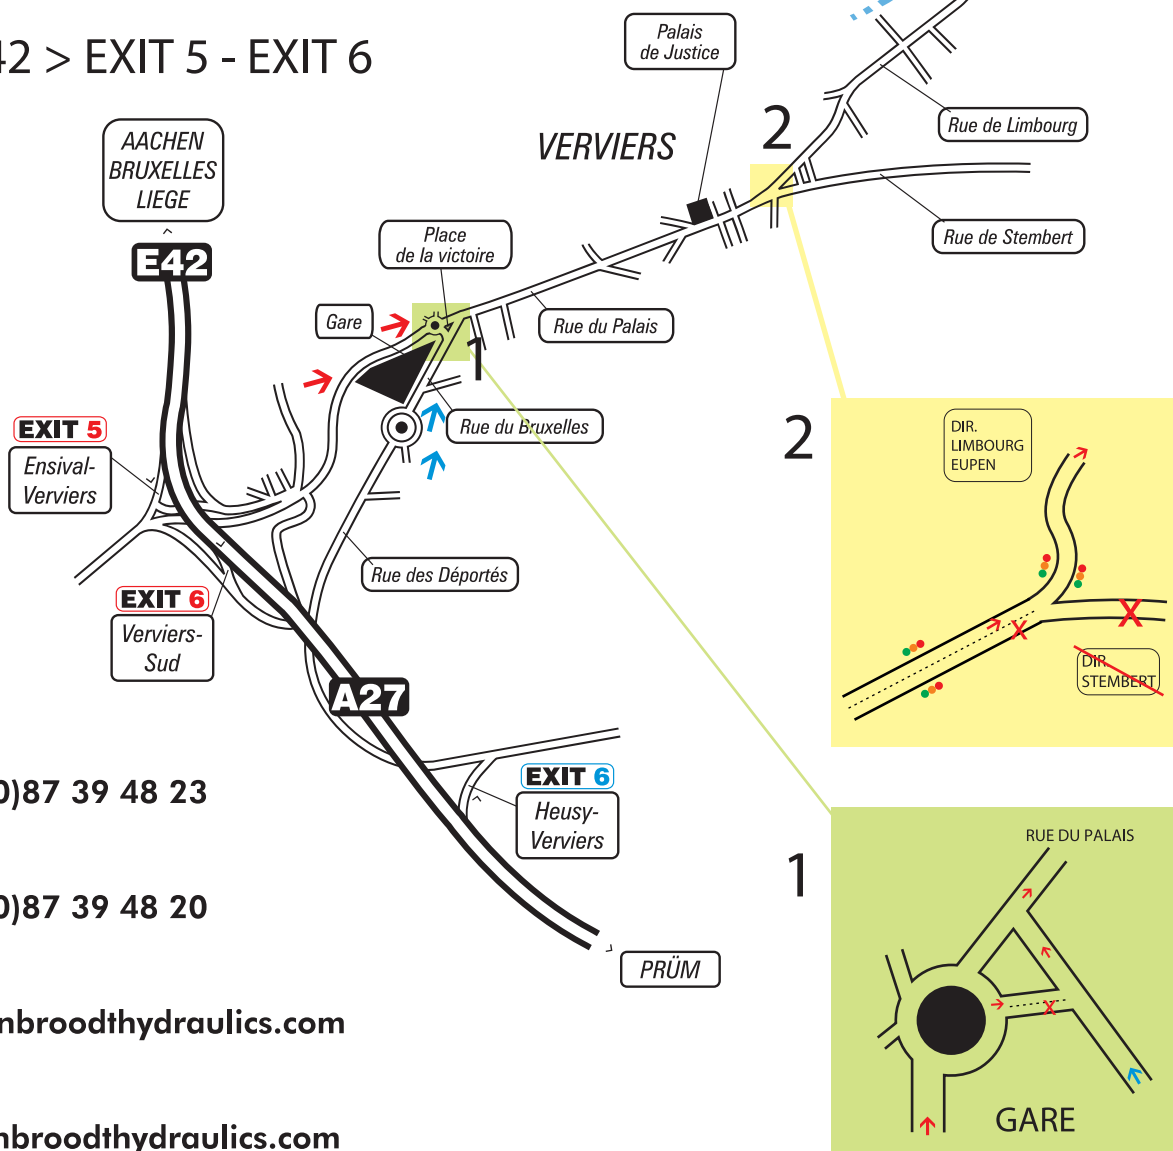

E42 > EXIT 5 - EXIT 6

Magasin :
Tel. ++32 (0)87 39 48 23

Atelier :
Tel. ++32 (0)87 39 48 20

Mail :
info@schoonbroodthydraulics.com

Internet :
www.schoonbroodthydraulics.com